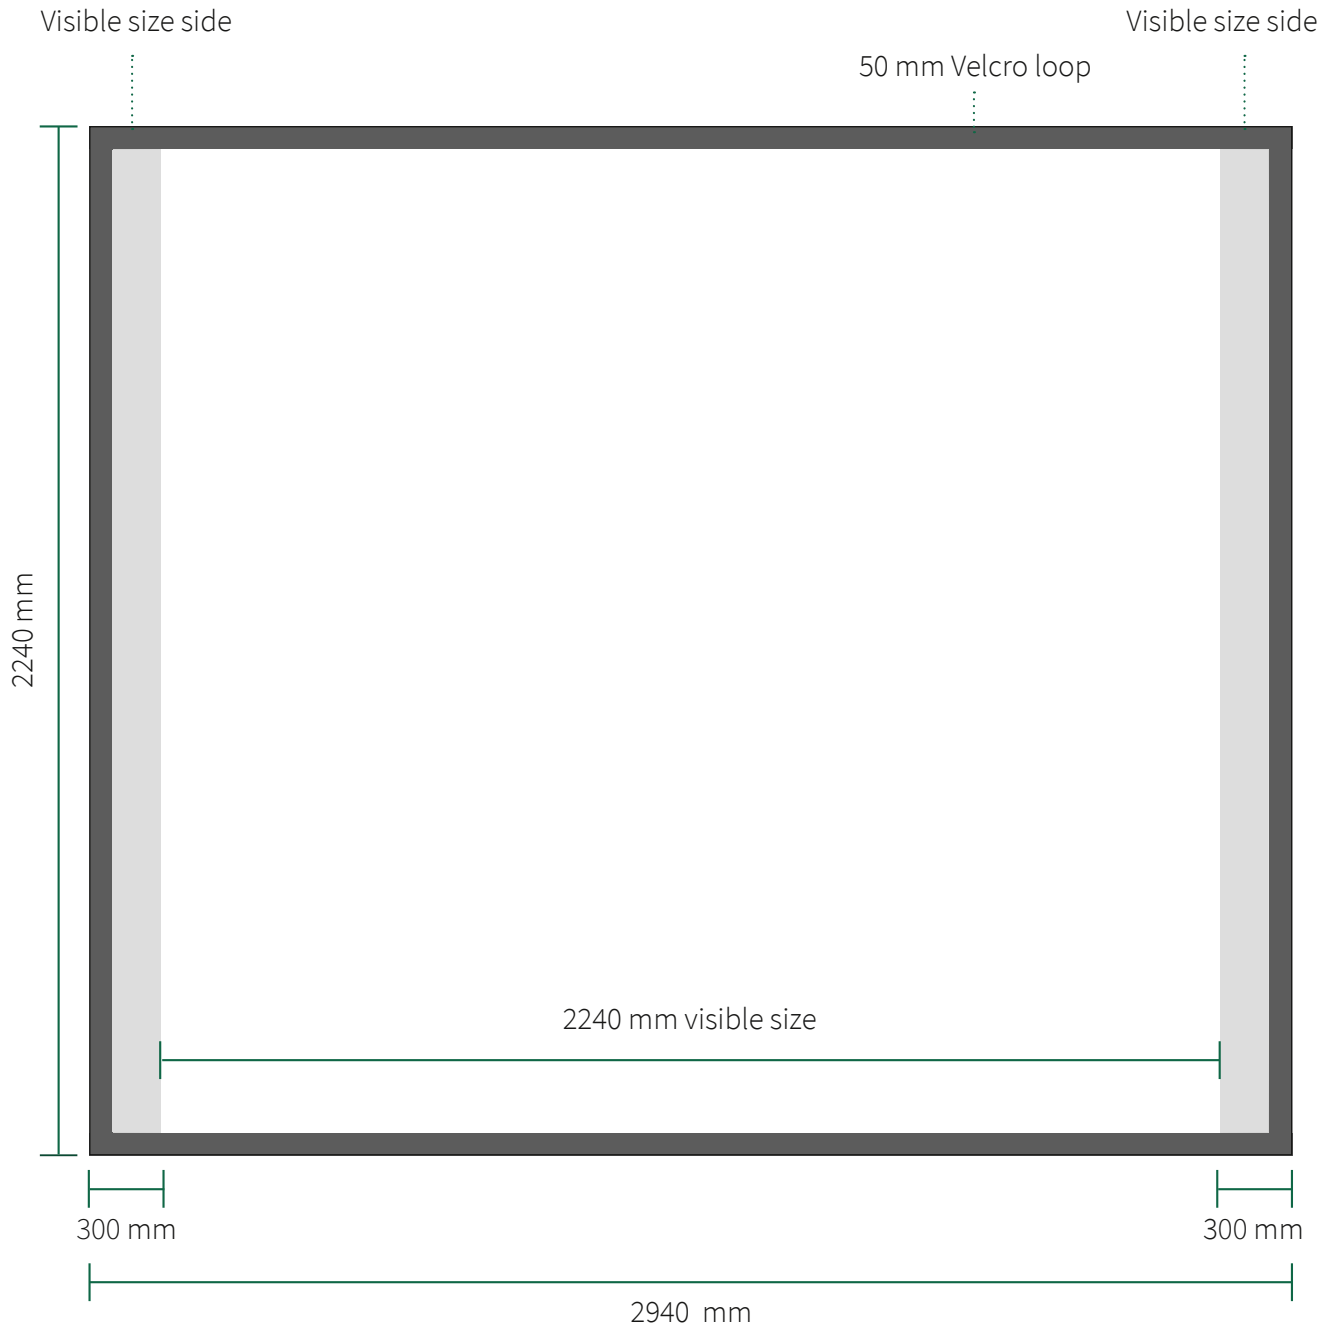

POP-UP FABRIC 3X3

Printspecifications

Visible size: 2240 mm x 2240 mm

Printsize: 2940 mm x 2240 mm

Actual size